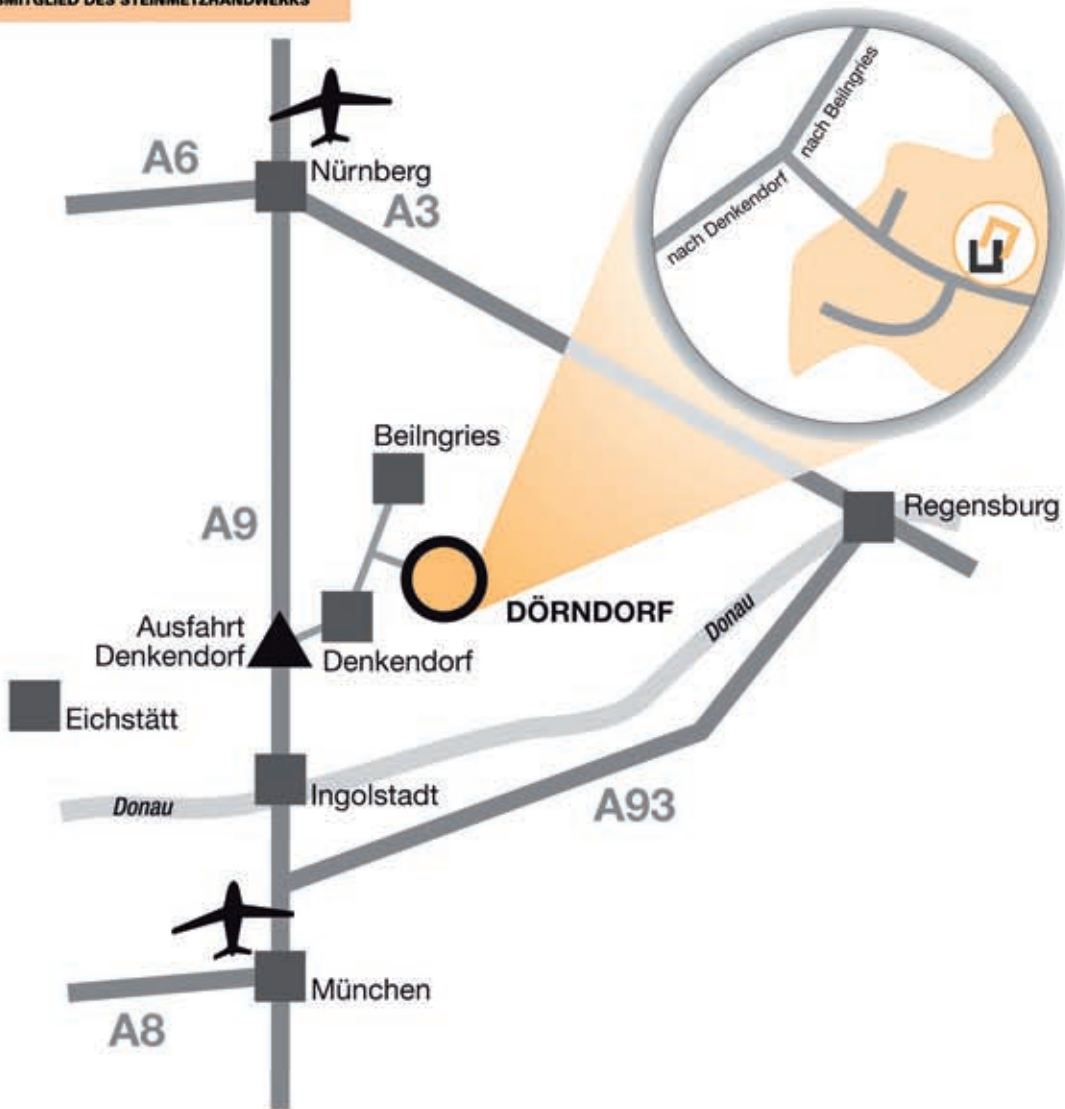

GmbH & Co.KG
SOWATSCH

GRABMALE - FLIESEN - NATURSTEINE
STEINMETZ & STEINBILDHAUER - MEISTERBETRIEB
INNUNGSMITGLIED DES STEINMETZHANDWERKS

Von der Autobahn A9 kommend folgen Sie dem Straßenverlauf in Richtung Beilngries. Biegen Sie nach Rechts in Richtung Dörndorf/Bitz ab.

Innerorts folgen Sie der Hauptstraße ca. 800m.

Herrlich willkommen bei der Firma Sowatsch